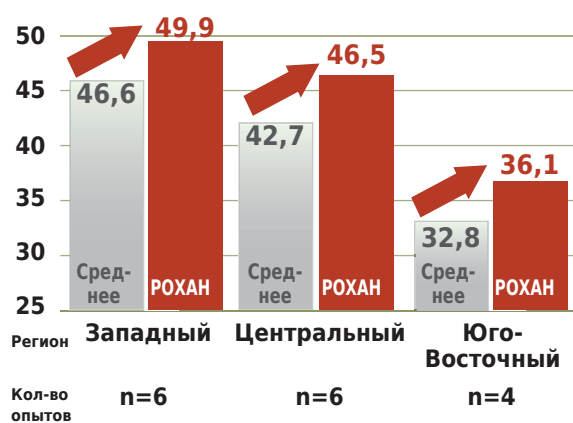

РОХАН - высокая урожайность в 2014 г. в Украине

Урожайность, ц/га

Источник: результаты демонстрационных опытов NPZ-LEMBKE®, 2014 г.