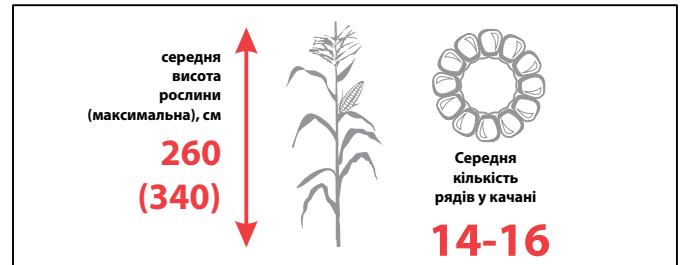

ЛГ 3285

(LG 32.85)

ФАО – 270

Призначення: високоякісний силос

Група стиглості: середньоранній

Тип зерна: кременисто-зубовидний

Тип рослини: «стей грін»

- відмінний гібрид для виробництва силосу з високим вмістом сухої речовини
- пластичний за різних умов вирощування
- хороші агрономічні характеристики

Агрономічні характеристики:

Бали (1 – 9)

Рекомендації:

- посів проводити в оптимальні строки посіву
- збирання розпочинати в кінці молочновоскової стиглості
- дотримуватись правил силосування та зберігання

Рекомендована густина на момент збирання:

- для силосу 85-95 тис./га

ПСП «Хлібороб»
Рівненська обл., Здолбунівський р-н
Агроном – Карпюк Вадим:

“

- В сезоні 2014 р. спробували силосний гібрид від компанії «Лімагрейн» ЛГ 3285, про який багато чули від провідних тваринницьких підприємств – і не розчарувались. Отримали силос високої якості. Урожайність зеленої маси становила 580 ц/га, і це за густоти 80-82 тис. на га на високому агрофоні!

”

Результати урожайності зеленої маси в Україні

№	Назва компанії	Рік	Регіон	Урожайність, ц/га
1	ТОВ АФ «Київська»	2014	Київська обл. Макарівський р-н	427
2	ПСП «Пісківське»	2014	Чернігівська обл. Бахмацький р-н	612

Селекція Вашого прибутку